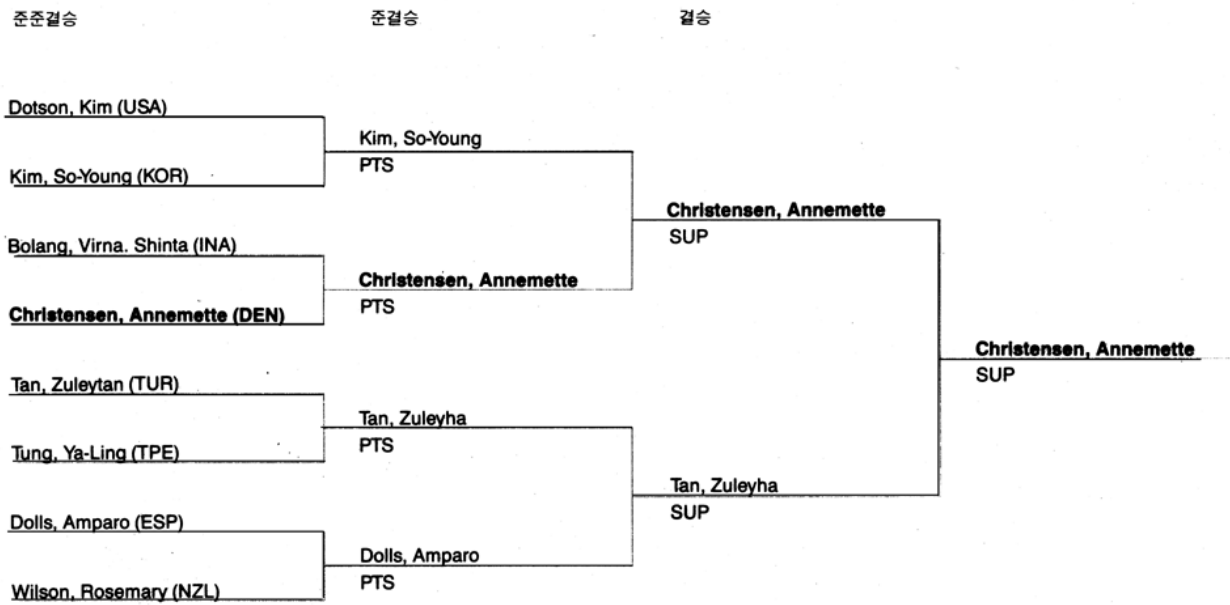

## 여자 밴텀급 47kg-51kg 대진표

준준결승

준결승

결승

남자 페더급 58kg-64kg  
대진표

여자 페더급 51kg-55kg  
대진표