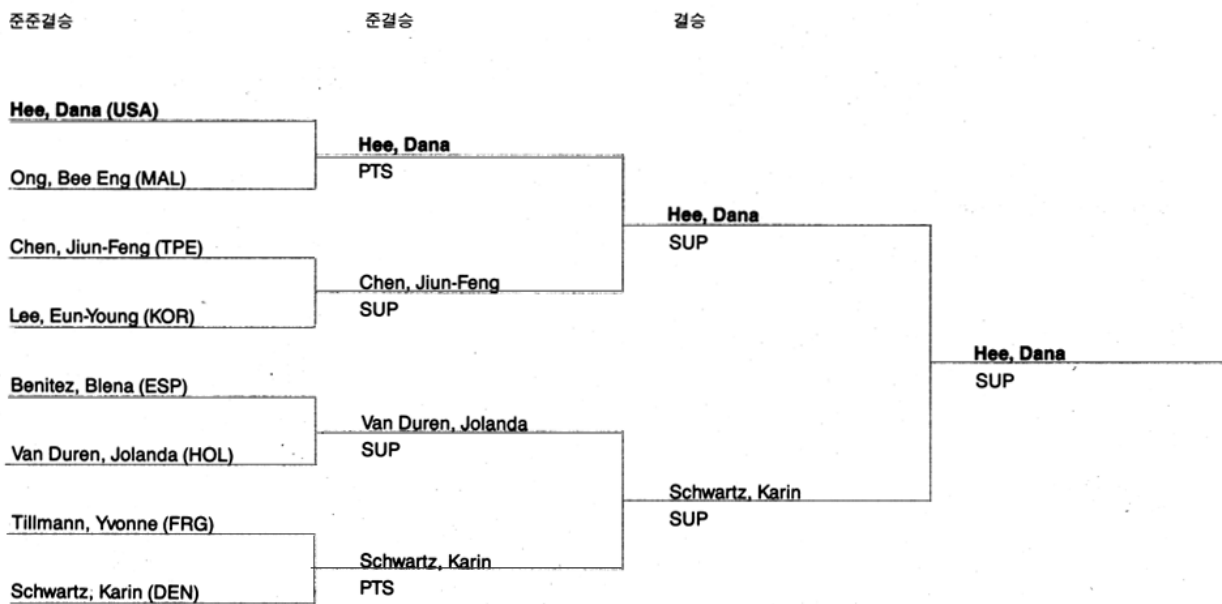

여자 라이트급 55kg-60kg 대진표