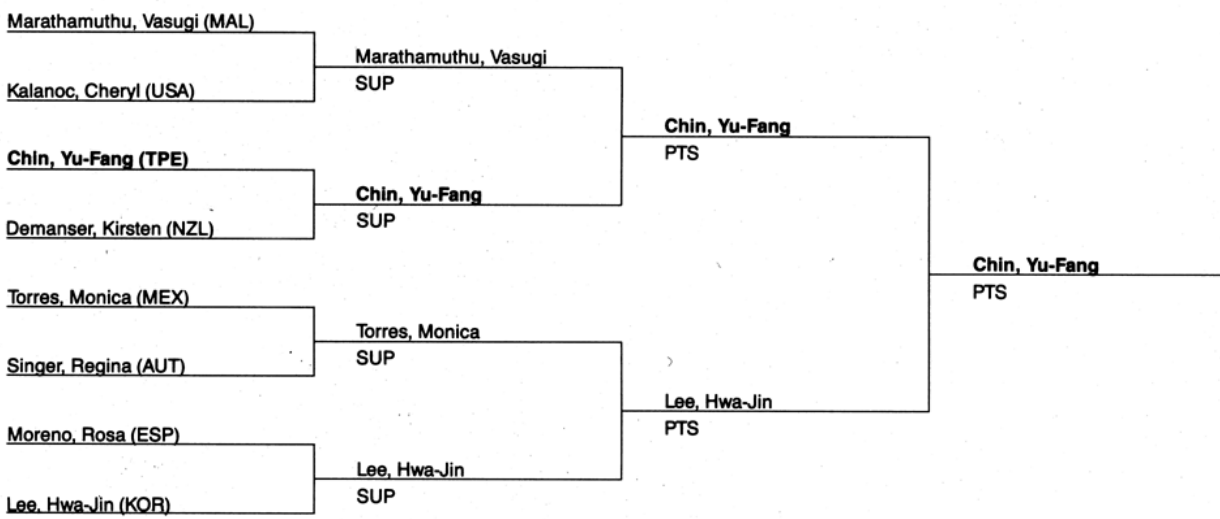

여자 편급-43kg 대진표

준준결승

준결승

결승