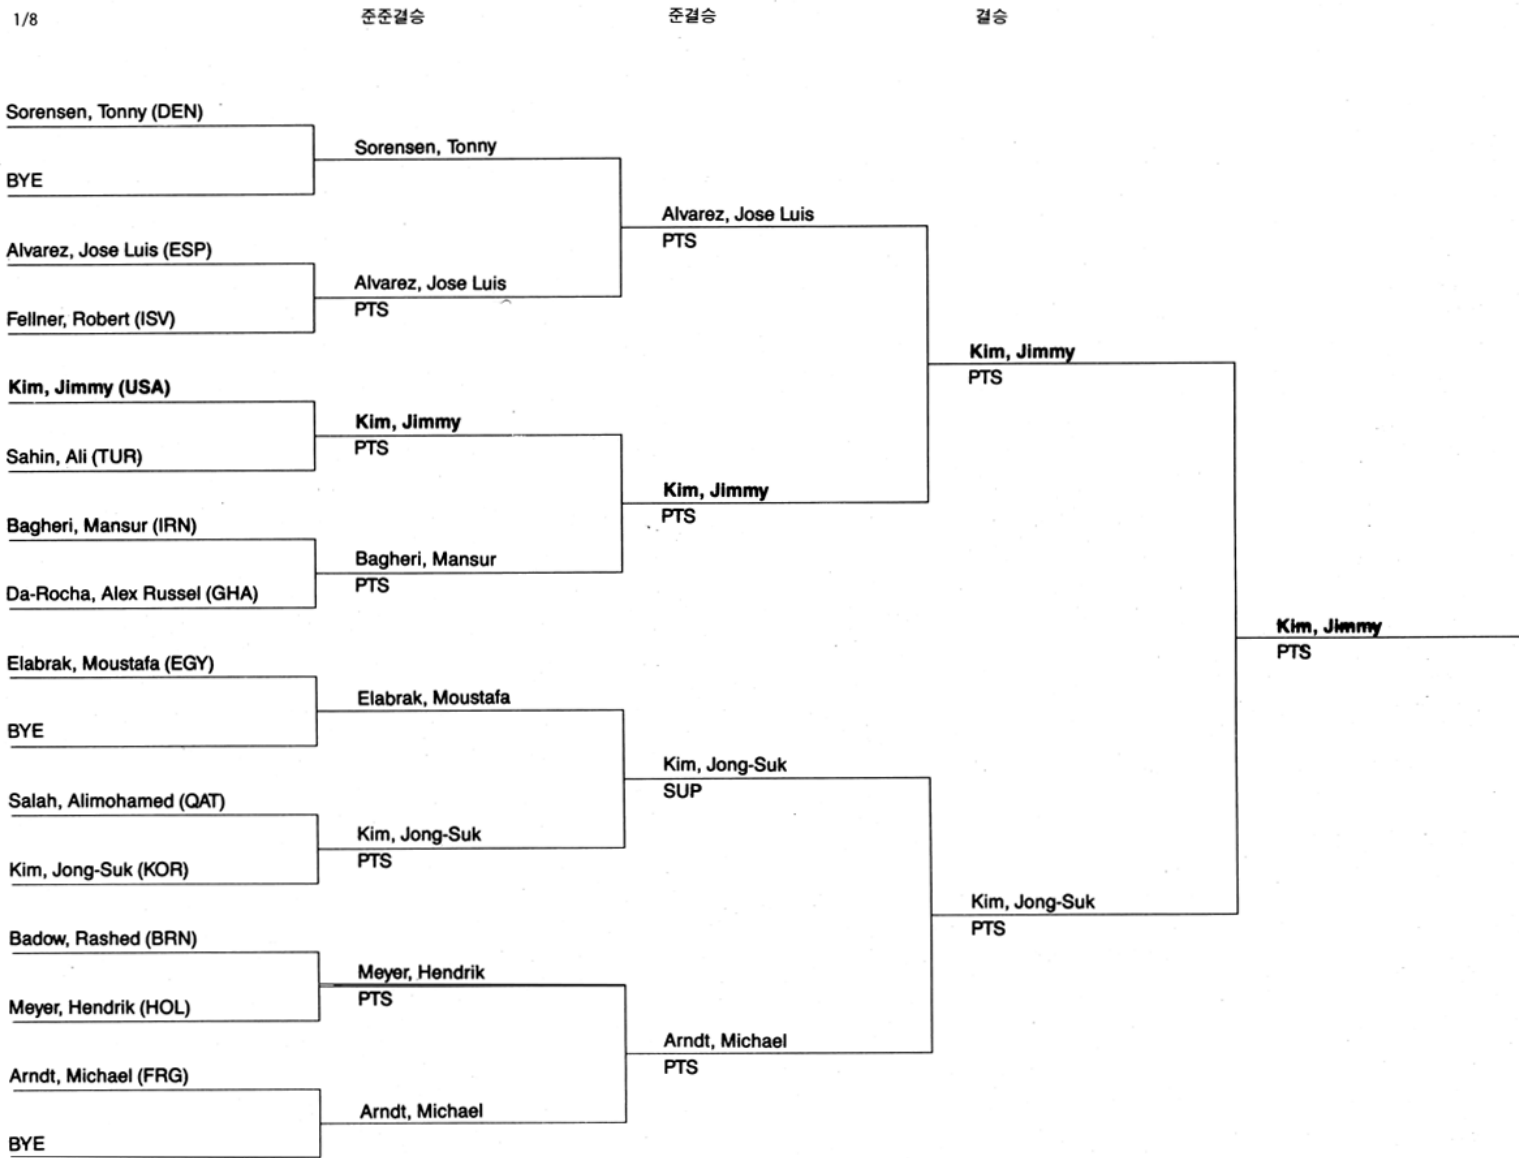

## 여자 허들급 85kg-70kg 대진표

준준결승

준결승

결승

**남자 헤비급 +83kg  
대진표**

**여자 헤비급 +70kg  
대진표**