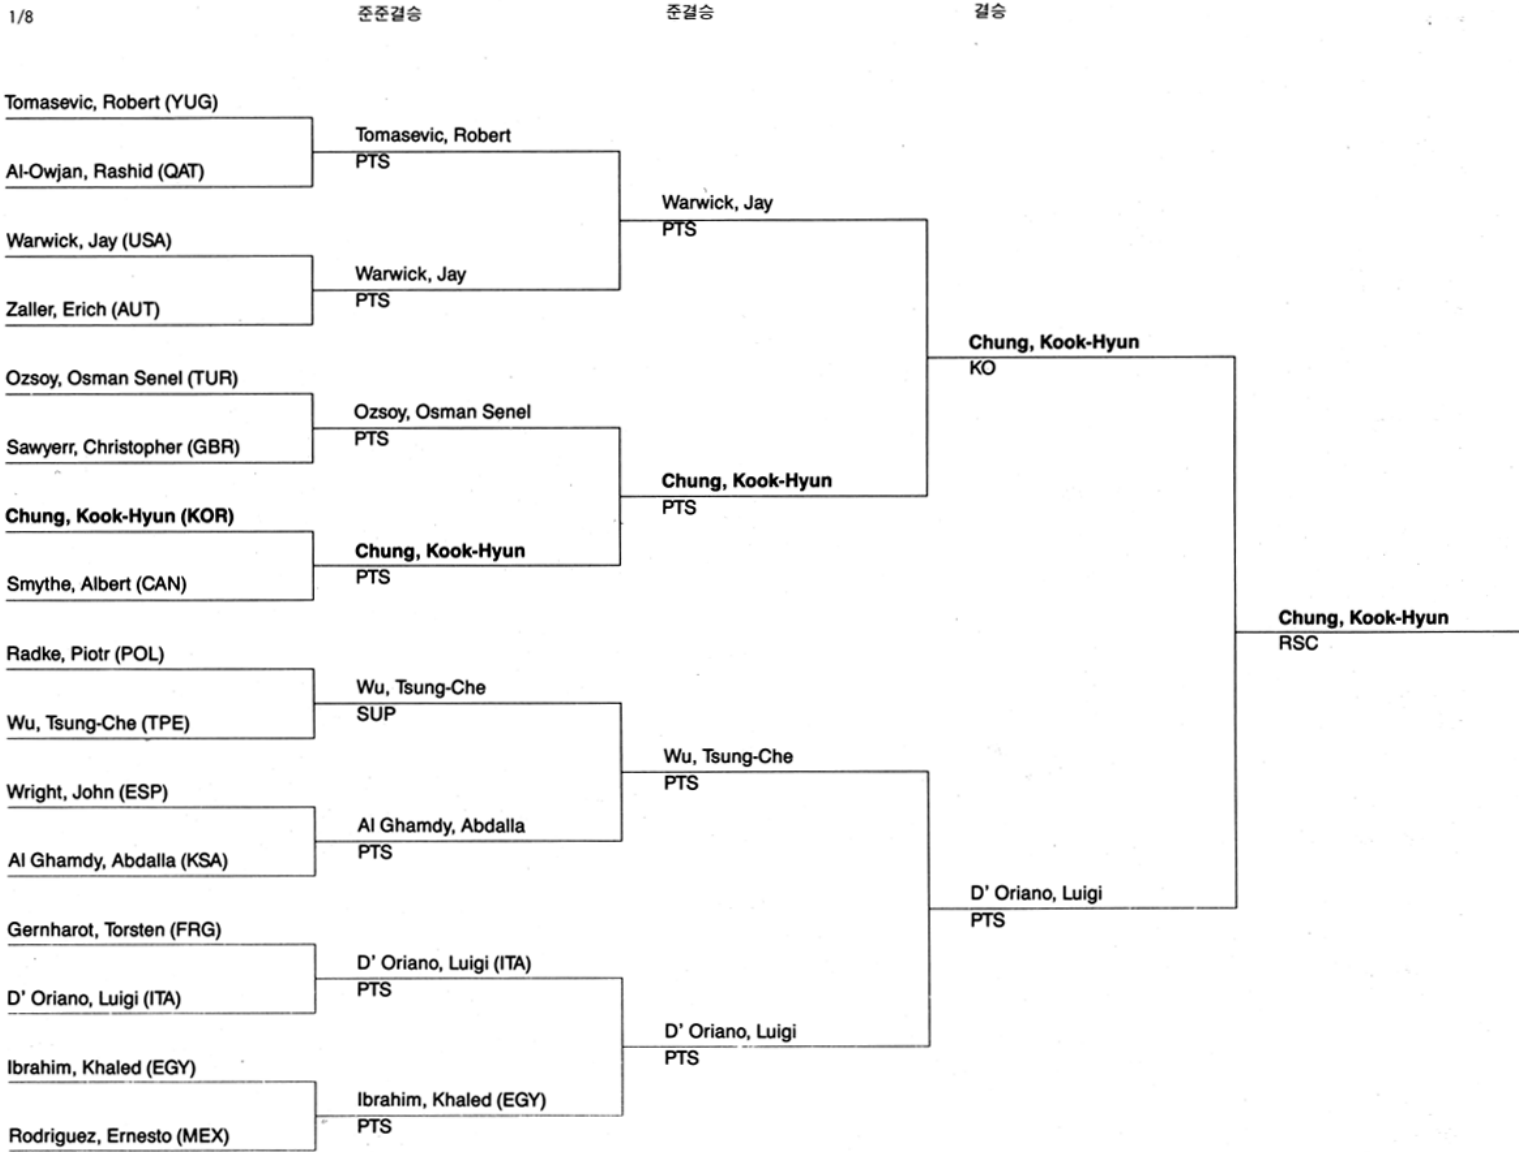

남자 웰터급 70kg-76kg
대진표