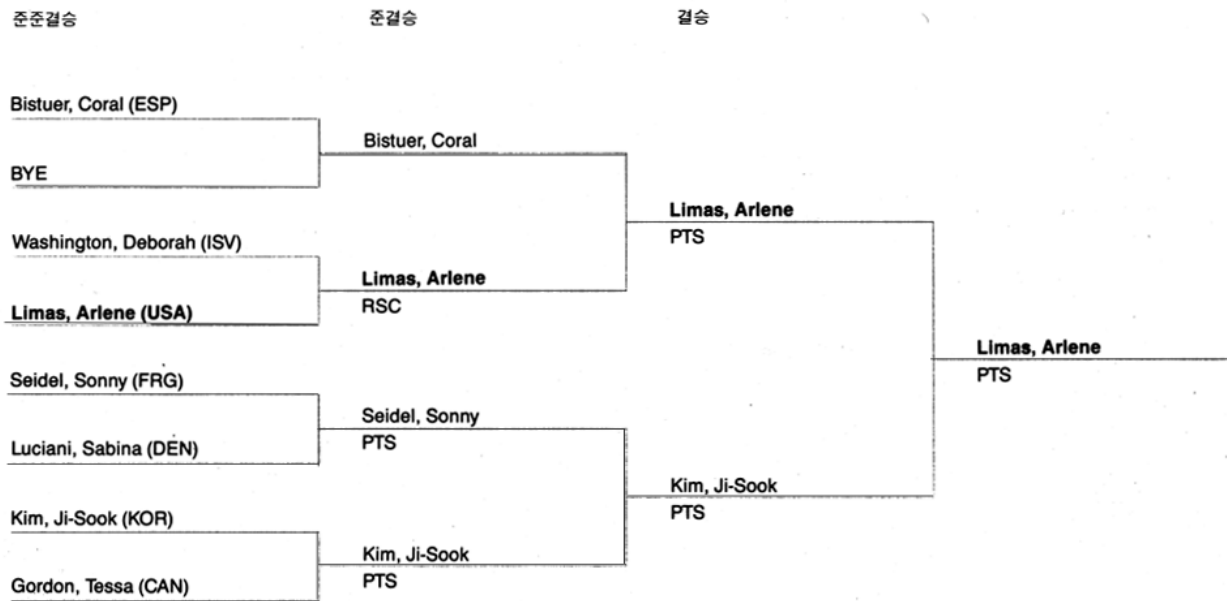

## 여자 라이트급 55kg-60kg 대진표

남자 웰터급 70kg-76kg  
대진표

여자 웰터급 80kg-85kg  
대진표