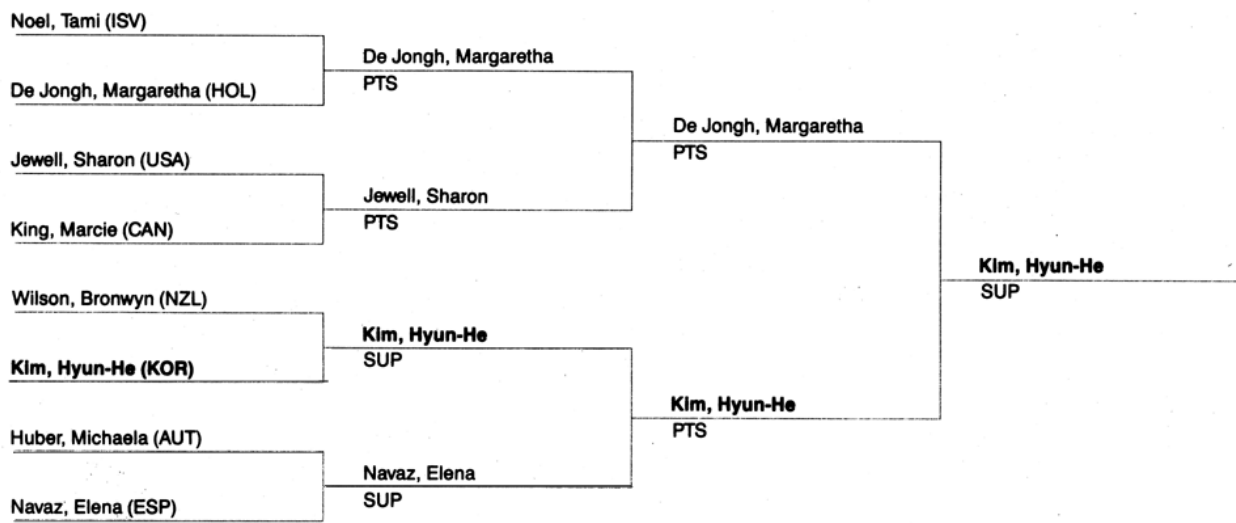

여자 허들급 85kg-70kg 대진표

준준결승

준결승

결승