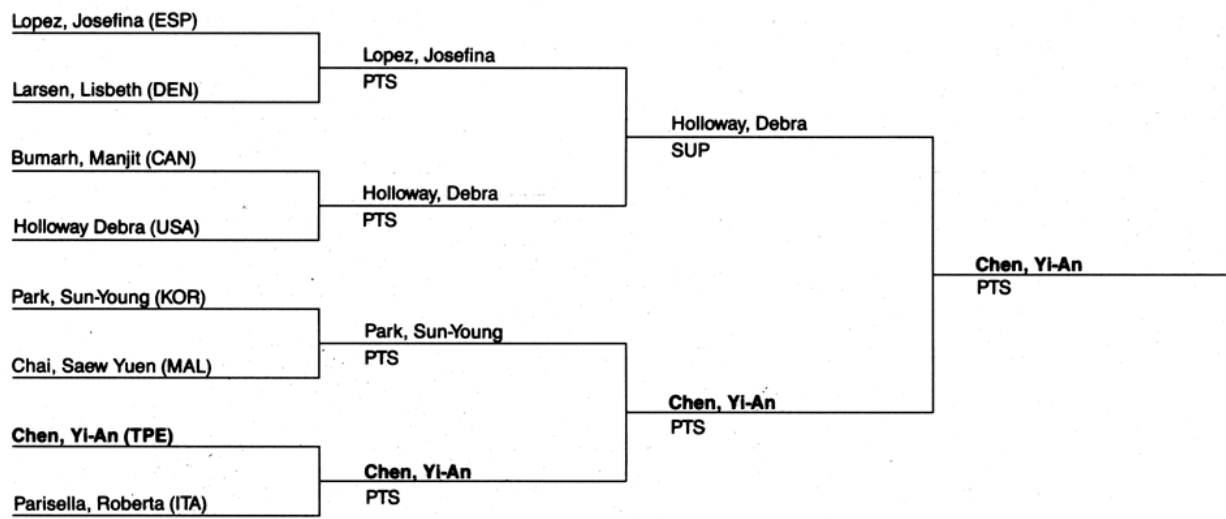

여자 밴텀급 47kg-51kg 대진표

준준결승

준결승

결승