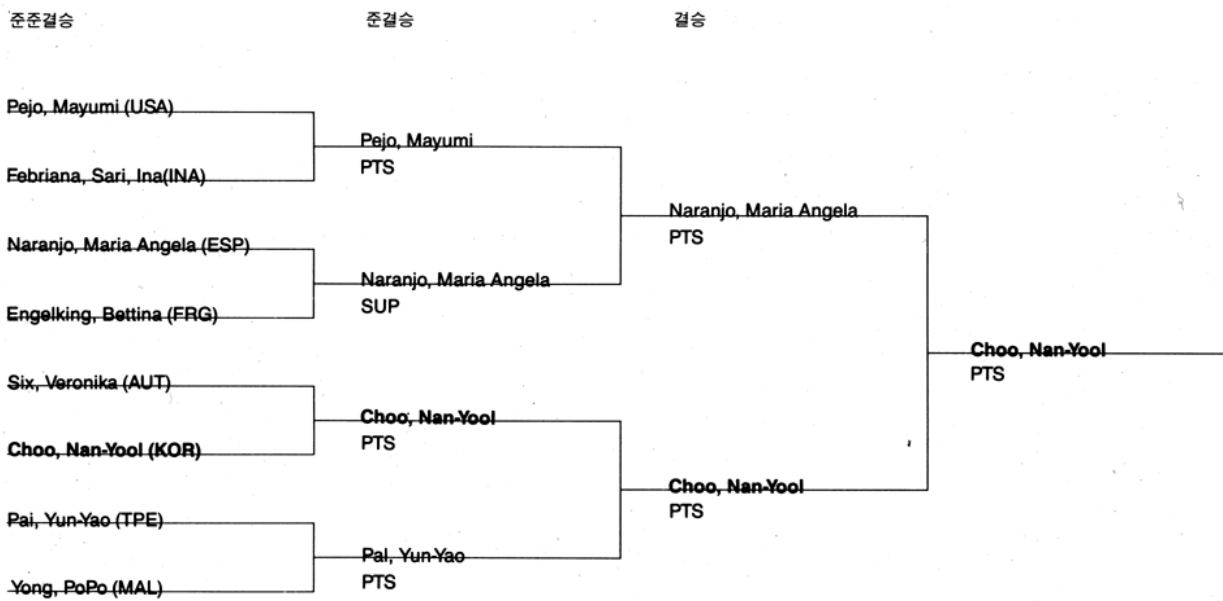

## 여자 편급-43kg 대진표

준준결승

준결승

결승

남자 플라이급 50kg-54kg  
대진표

여자 플라이급 43kg-47kg  
대진표